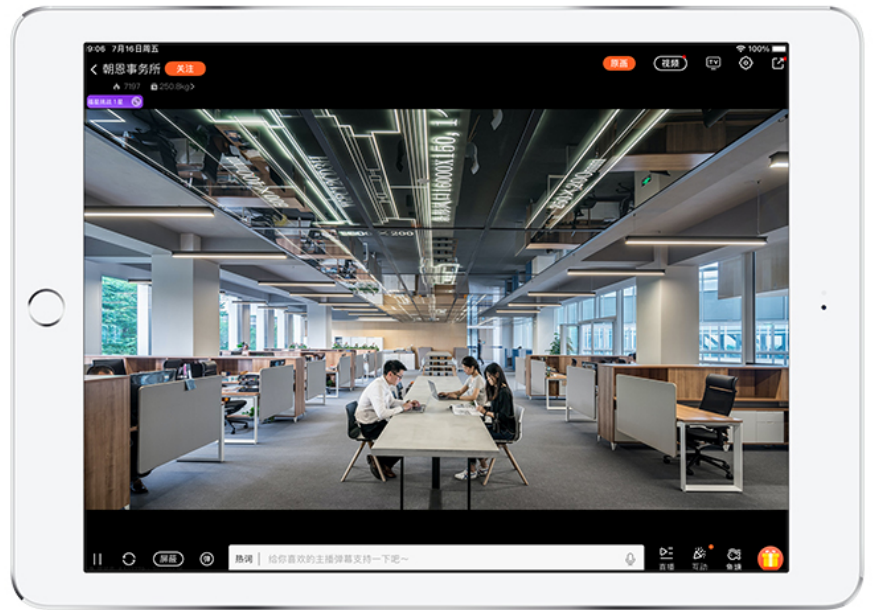

TP-LINK安防视频直播 应用场景

企业宣传直播

VMS 服务器 + 半球摄像机

实时展示企业环境,更好建立企业形象

远程教学直播

VMS 服务器 + 音频摄像机

同步课堂内容,提供线上教学

明厨亮灶直播