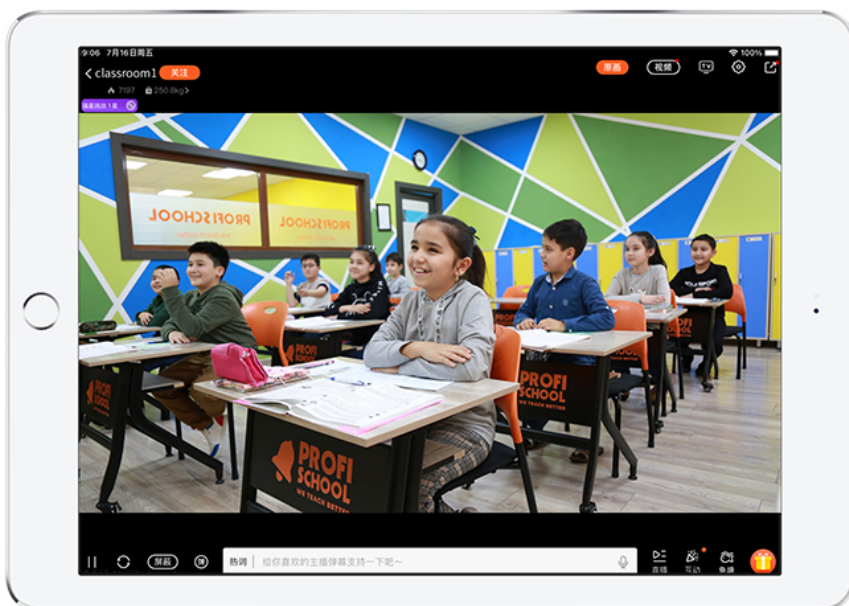

TP-LINK安防视频直播 应用场景

企业宣传直播

VMS 服务器 + 半球摄像机

实时展示企业环境,更好建立企业形象

远程教学直播

VMS 服务器 + 音频摄像机

同步课堂内容,提供线上教学

明厨亮灶直播