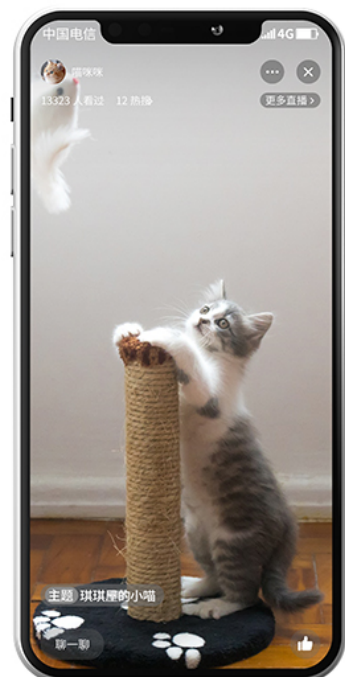

TP-LINK安防视频直播 应用场景

企业宣传直播

VMS 服务器 + 半球摄像机

实时展示企业环境,更好建立企业形象

远程教学直播

VMS 服务器 + 音频摄像机

同步课堂内容,提供线上教学

明厨亮灶直播

VMS 服务器 + 半球摄像机
建设透明厨房, 查看后厨卫生

农业溯源直播

VMS 服务器 + 室外摄像机
记录作物生长, 监管物流传输

云养宠物直播

企业安防云 + 家用云台摄像机
萌宠猫猫狗狗, 近在眼前招手

旅游风景直播

VMS 服务器 + 高速球机
实时直播景色, 一起云上旅游

商超门店直播