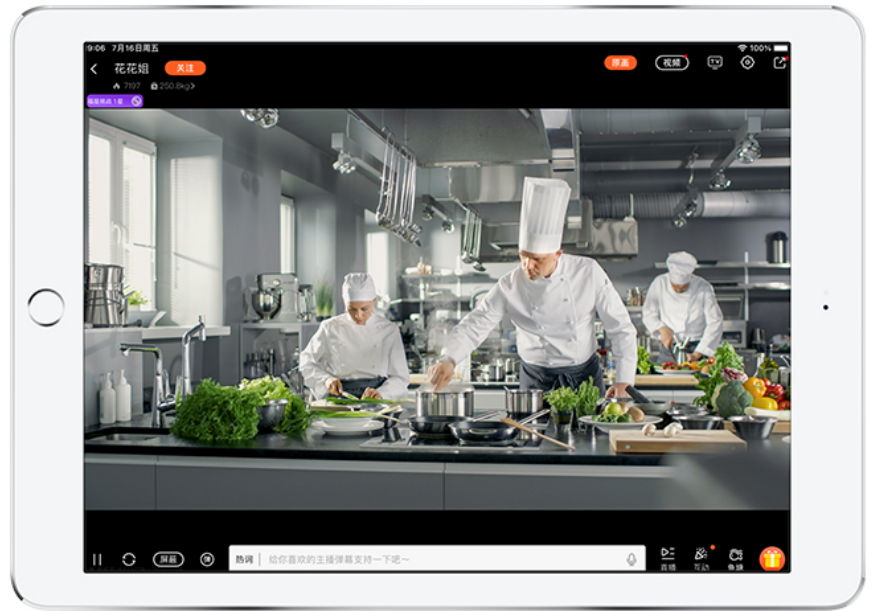

TP-LINK安防视频直播 应用场景

企业宣传直播

VMS 服务器 + 半球摄像机

实时展示企业环境,更好建立企业形象

远程教学直播

VMS 服务器 + 音频摄像机

同步课堂内容,提供线上教学

明厨亮灶直播

VMS 服务器 + 半球摄像机
建设透明厨房, 查看后厨卫生

农业溯源直播

VMS 服务器 + 室外摄像机
记录作物生长, 监管物流传输

云养宠物直播

企业安防云 + 家用云台摄像机
萌宠猫猫狗狗, 近在眼前招手

旅游风景直播

VMS 服务器 + 高速球机
实时直播景色, 一起云上旅游

商超门店直播